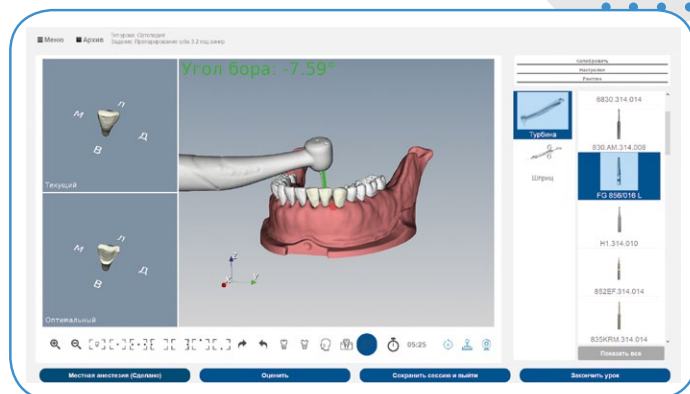

ПРОГРАММНОЕ ОБЕСПЕЧЕНИЕ

Модульная структура обучения и тестирования позволяет визуализировать и оценивать совершаемые обучающимся манипуляции с высокой точностью

ВИЗУАЛИЗАЦИЯ

Трехмерные модели зубов на экране на 100% соответствуют физическим моделям зубов на симуляторе

ОЦЕНОЧНАЯ СИСТЕМА

- Благодаря трекинговой системе доступна возможность отслеживания с высокой точностью манипуляций, совершаемых в процессе обучения на симуляторе DENT.PRO
- Трехмерная визуализация всех действий на экране монитора с автоматической оценкой позволяет быстрее повысить уровень подготовки обучающихся
- В разделе дебрифинга можно пошагово разобрать каждое занятие и провести работу над ошибками
- Дополнительно ведется видеозапись

ТЕРАПЕВТИЧЕСКАЯ СТОМАТОЛОГИЯ

Обучение и отработка навыков
препарирования кариозных полостей
с 1 по 6 классы по Блеку

ОРТОПЕДИЧЕСКАЯ СТОМАТОЛОГИЯ

- Обучение и отработка навыков препарирования под базовые типы конструкций
- Модуль включает в себя кейсы препарирования зубов под коронки, виниры и вкладки