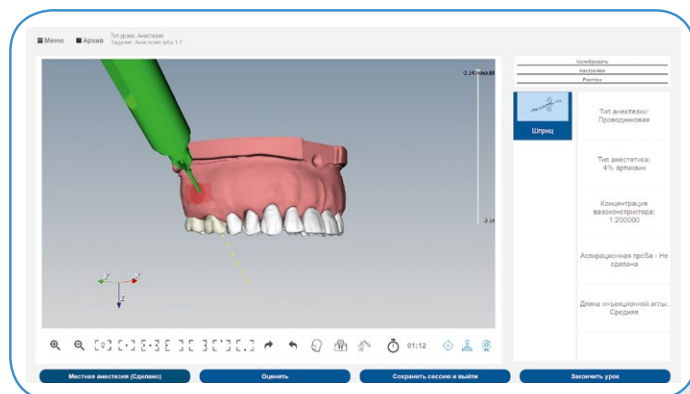

ПРОГРАММНОЕ ОБЕСПЕЧЕНИЕ

Модульная структура обучения и тестирования позволяет визуализировать и оценивать совершаемые обучающимся манипуляции с высокой точностью

ВИЗУАЛИЗАЦИЯ

Трехмерные модели зубов на экране на 100% соответствуют физическим моделям зубов на симуляторе

ОЦЕНОЧНАЯ СИСТЕМА

- Благодаря трекинговой системе доступна возможность отслеживания с высокой точностью манипуляций, совершаемых в процессе обучения на симуляторе DENT.PRO
- Трехмерная визуализация всех действий на экране монитора с автоматической оценкой позволяет быстрее повысить уровень подготовки обучающихся
- В разделе дебрифинга можно пошагово разобрать каждое занятие и провести работу над ошибками
- Дополнительно ведется видеозапись

ТЕРАПЕВТИЧЕСКАЯ СТОМАТОЛОГИЯ

Обучение и отработка навыков
препарирования кариозных полостей
с 1 по 6 классы по Блеку

ОРТОПЕДИЧЕСКАЯ СТОМАТОЛОГИЯ

- Обучение и отработка навыков препарирования под базовые типы конструкций
- Модуль включает в себя кейсы препарирования зубов под коронки, виниры и вкладки

РЕНТГЕНОГРАФИЯ

Модуль разработан для обучения позиционированию датчика в ротовой полости, создания и просмотра рентгеновских снимков к препарлируемым зубам

БРИФИНГ

Каждый урок начинается с брифинга, в котором могут быть представлены жалобы и анамнез пациента, данные осмотра, а также фото- и видеоматериалы