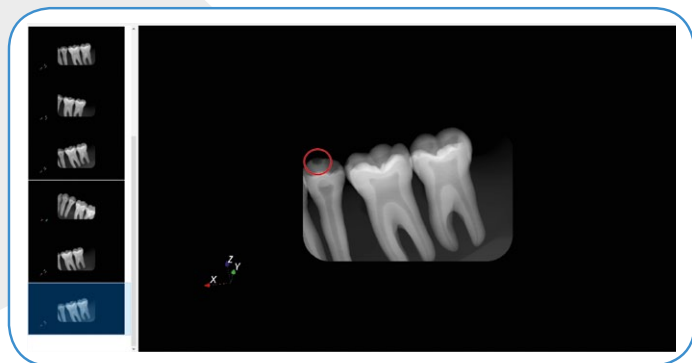

ОЦЕНОЧНАЯ СИСТЕМА

- Благодаря трекинговой системе доступна возможность отслеживания с высокой точностью манипуляций, совершаемых в процессе обучения на симуляторе DENT.PRO
- Трехмерная визуализация всех действий на экране монитора с автоматической оценкой позволяет быстрее повысить уровень подготовки обучающихся
- В разделе дебрифинга можно пошагово разобрать каждое занятие и провести работу над ошибками
- Дополнительно ведется видеозапись

ТЕРАПЕВТИЧЕСКАЯ СТОМАТОЛОГИЯ

Обучение и отработка навыков
препарирования кариозных полостей
с 1 по 6 классы по Блеку

ОРТОПЕДИЧЕСКАЯ СТОМАТОЛОГИЯ

- Обучение и отработка навыков препарирования под базовые типы конструкций
- Модуль включает в себя кейсы препарирования зубов под коронки, виниры и вкладки

МЕСТНАЯ АНЕСТЕЗИЯ

- Проведение опроса пациента для выяснения противопоказаний или ограничений по введению анестетиков
- Выбор типа анестезии с препаратом, вазоконстриктором, длиной иглы
- Выполнение инъекции на симуляторе с цветовой индикацией шприца и отчетом правильности выполнения анестезии