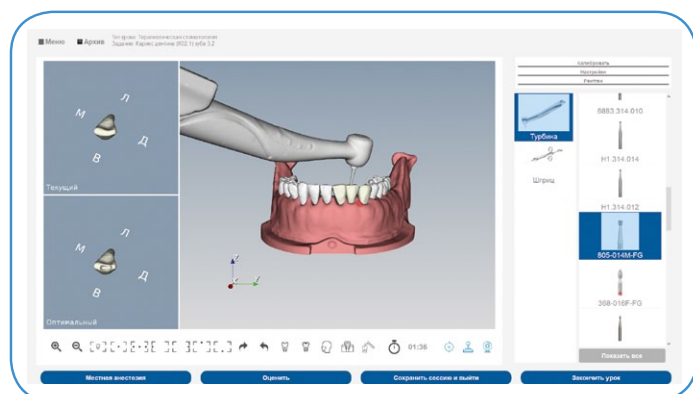

СТОМАТОЛОГИЧЕСКИЙ СИМУЛЯТОР НОВОГО ПОКОЛЕНИЯ, СОВМЕЩАЮЩИЙ В СЕБЕ ПРЕПАРИРОВАНИЕ ЗУБОВ НА ФАНТОМЕ И ТРЕХМЕРНУЮ ВИЗУАЛИЗАЦИЮ ВСЕХ ДЕЙСТВИЙ

СИСТЕМА ТРЕКИНГА

Микросенсоры, закрепленные на стоматологических инструментах, отслеживают их положение в пространстве с 6 степенями свободы с частотой 240Гц

ПРОГРАММНОЕ ОБЕСПЕЧЕНИЕ

Модульная структура обучения и тестирования позволяет визуализировать и оценивать совершаемые обучающимся манипуляции с высокой точностью

ВИЗУАЛИЗАЦИЯ

Трехмерные модели зубов на экране на 100% соответствуют физическим моделям зубов на симуляторе

ОЦЕНОЧНАЯ СИСТЕМА

- Благодаря трекинговой системе доступна возможность отслеживания с высокой точностью манипуляций, совершаемых в процессе обучения на симуляторе DENT.PRO
- Трехмерная визуализация всех действий на экране монитора с автоматической оценкой позволяет быстрее повысить уровень подготовки обучающихся
- В разделе дебрифинга можно пошагово разобрать каждое занятие и провести работу над ошибками
- Дополнительно ведется видеозапись

Стоматологическая установка с расширенной рабочей поверхностью